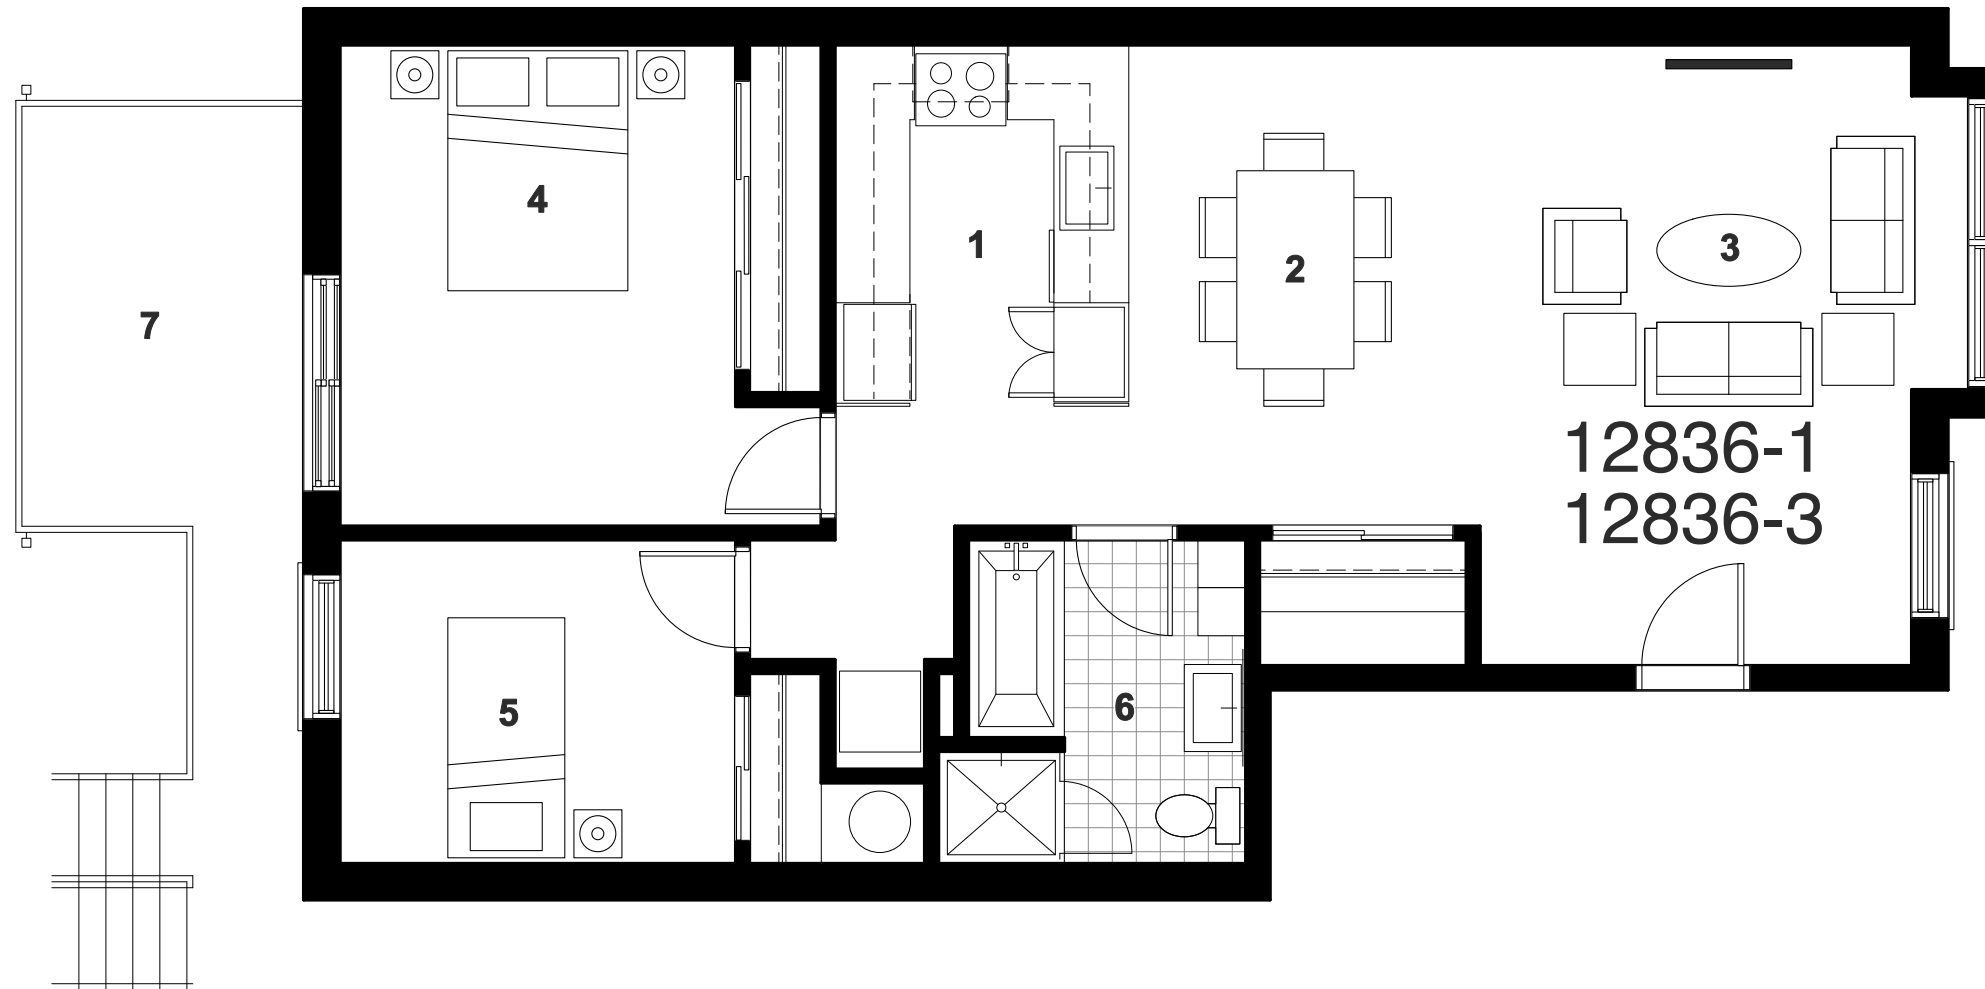

## 2 CHAMBRES

UNITÉS 12836-1 et 12836-3  
SUPERFICIE BRUTE: 990 pi<sup>2</sup>

NOTE: La superficie et les dimensions des pièces sont approximatives et sujettes à des modifications sans préavis. De plus, la superficie brute n'inclut pas les balcons et les terrasses. La superficie brute est calculée à la face extérieure des murs extérieurs et au centre des cloisons mitoyennes et des corridors communs. Le mobilier des pièces n'est montré qu'à titre indicatif. À moins d'être spécifié dans le devis sommaire, tous les meubles et électroménagers ne sont pas inclus au prix de vente.

- 1 CUISINE (8'-4"x10'-6")
- 2 SALLE À MANGER (9'-0"x10'-6")
- 3 SALON (15'-1"x10'-10" et 13'-2"x7'-3")
- 4 CHAMBRE (12'-2"x14'-0")
- 5 CHAMBRE (12'-2"x9'-9")
- 6 SALLE DE BAINS (8'-3"x9'-8")
- 7 TERRASSE (8'-0"x12'-0")